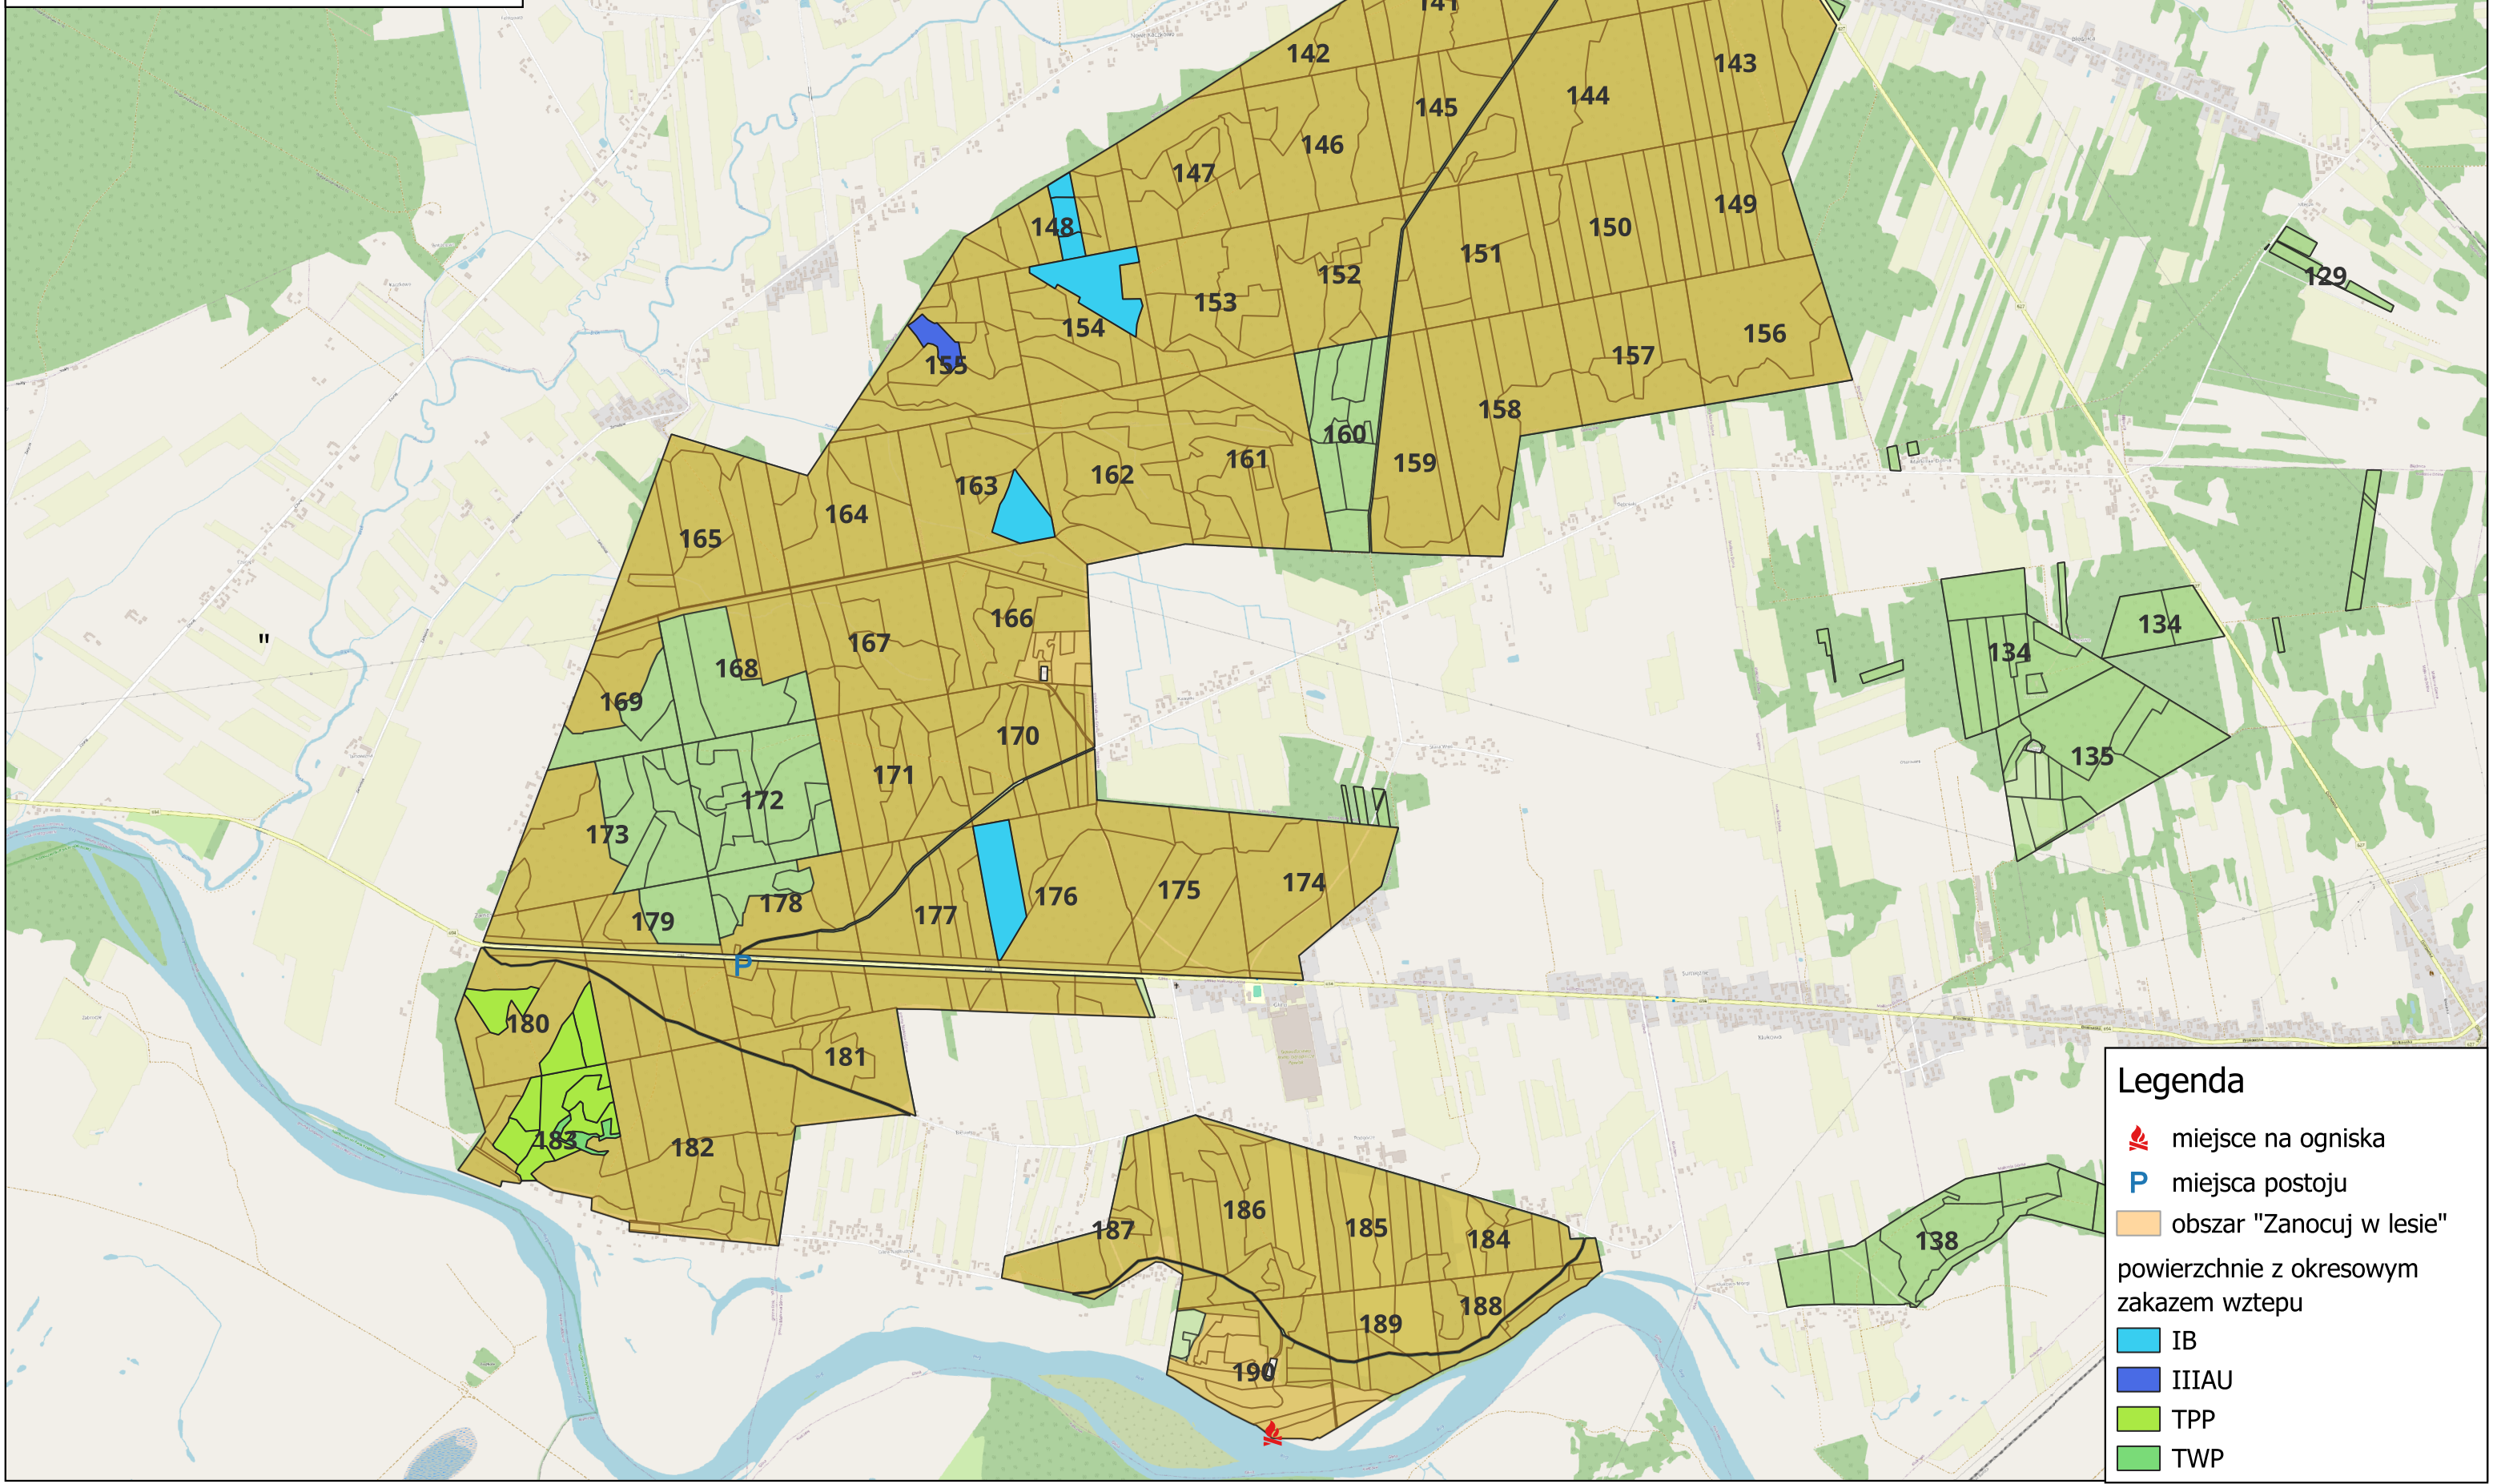

Mapa gospodarcza
Nadleśnictwo Ostrów Mazowiecka
Leśnictwo Orło
Obszar programu "Zanocuj w lesie"

0 750 1 500 m

Legenda

- miejsce na ogniska
- miejsca postoju
- obszar "Zanocuj w lesie"
- powierzchnie z okresowym zakazem wżtepu
- IB
- IIIAU
- TPP
- TWP