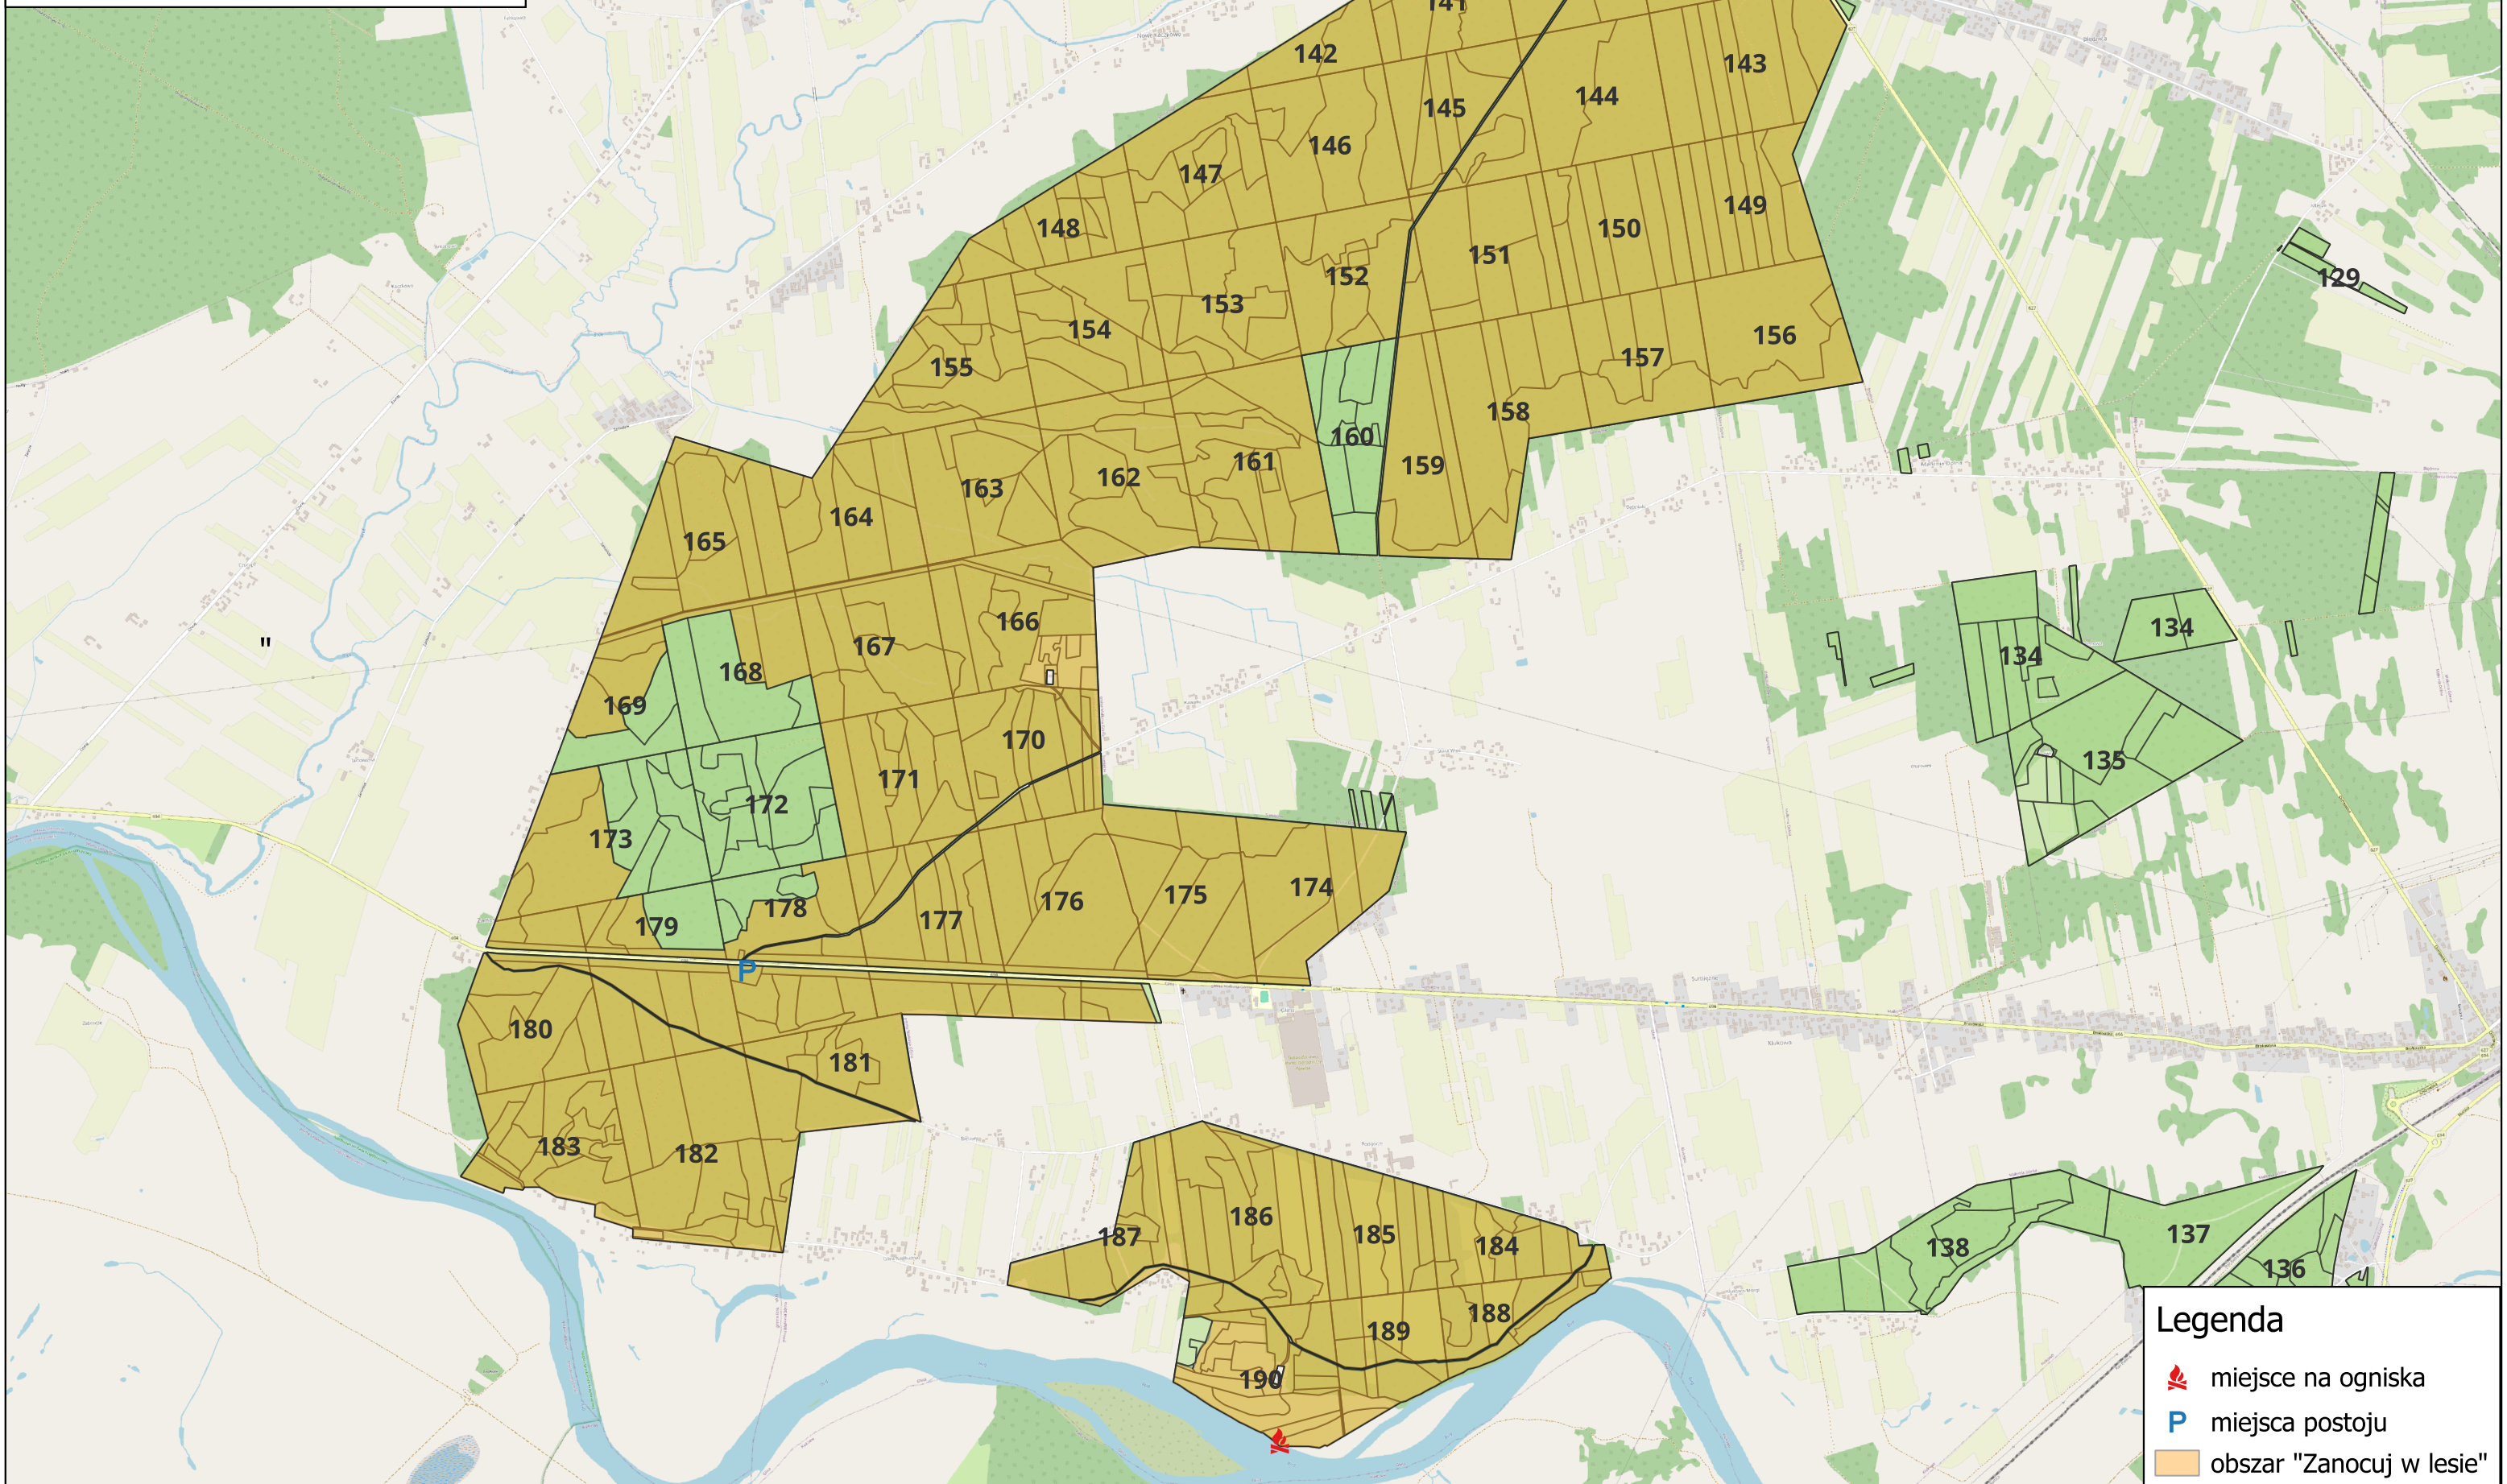

Mapa gospodarcza
Nadleśnictwo Ostrów Mazowiecka
Leśnictwo Orło
Obszar programu "Zanocuj w lesie"

0 750 1 500 m

Legenda

-  miejsce na ogniska
-  miejsca postoju
-  obszar "Zanocuj w lesie"