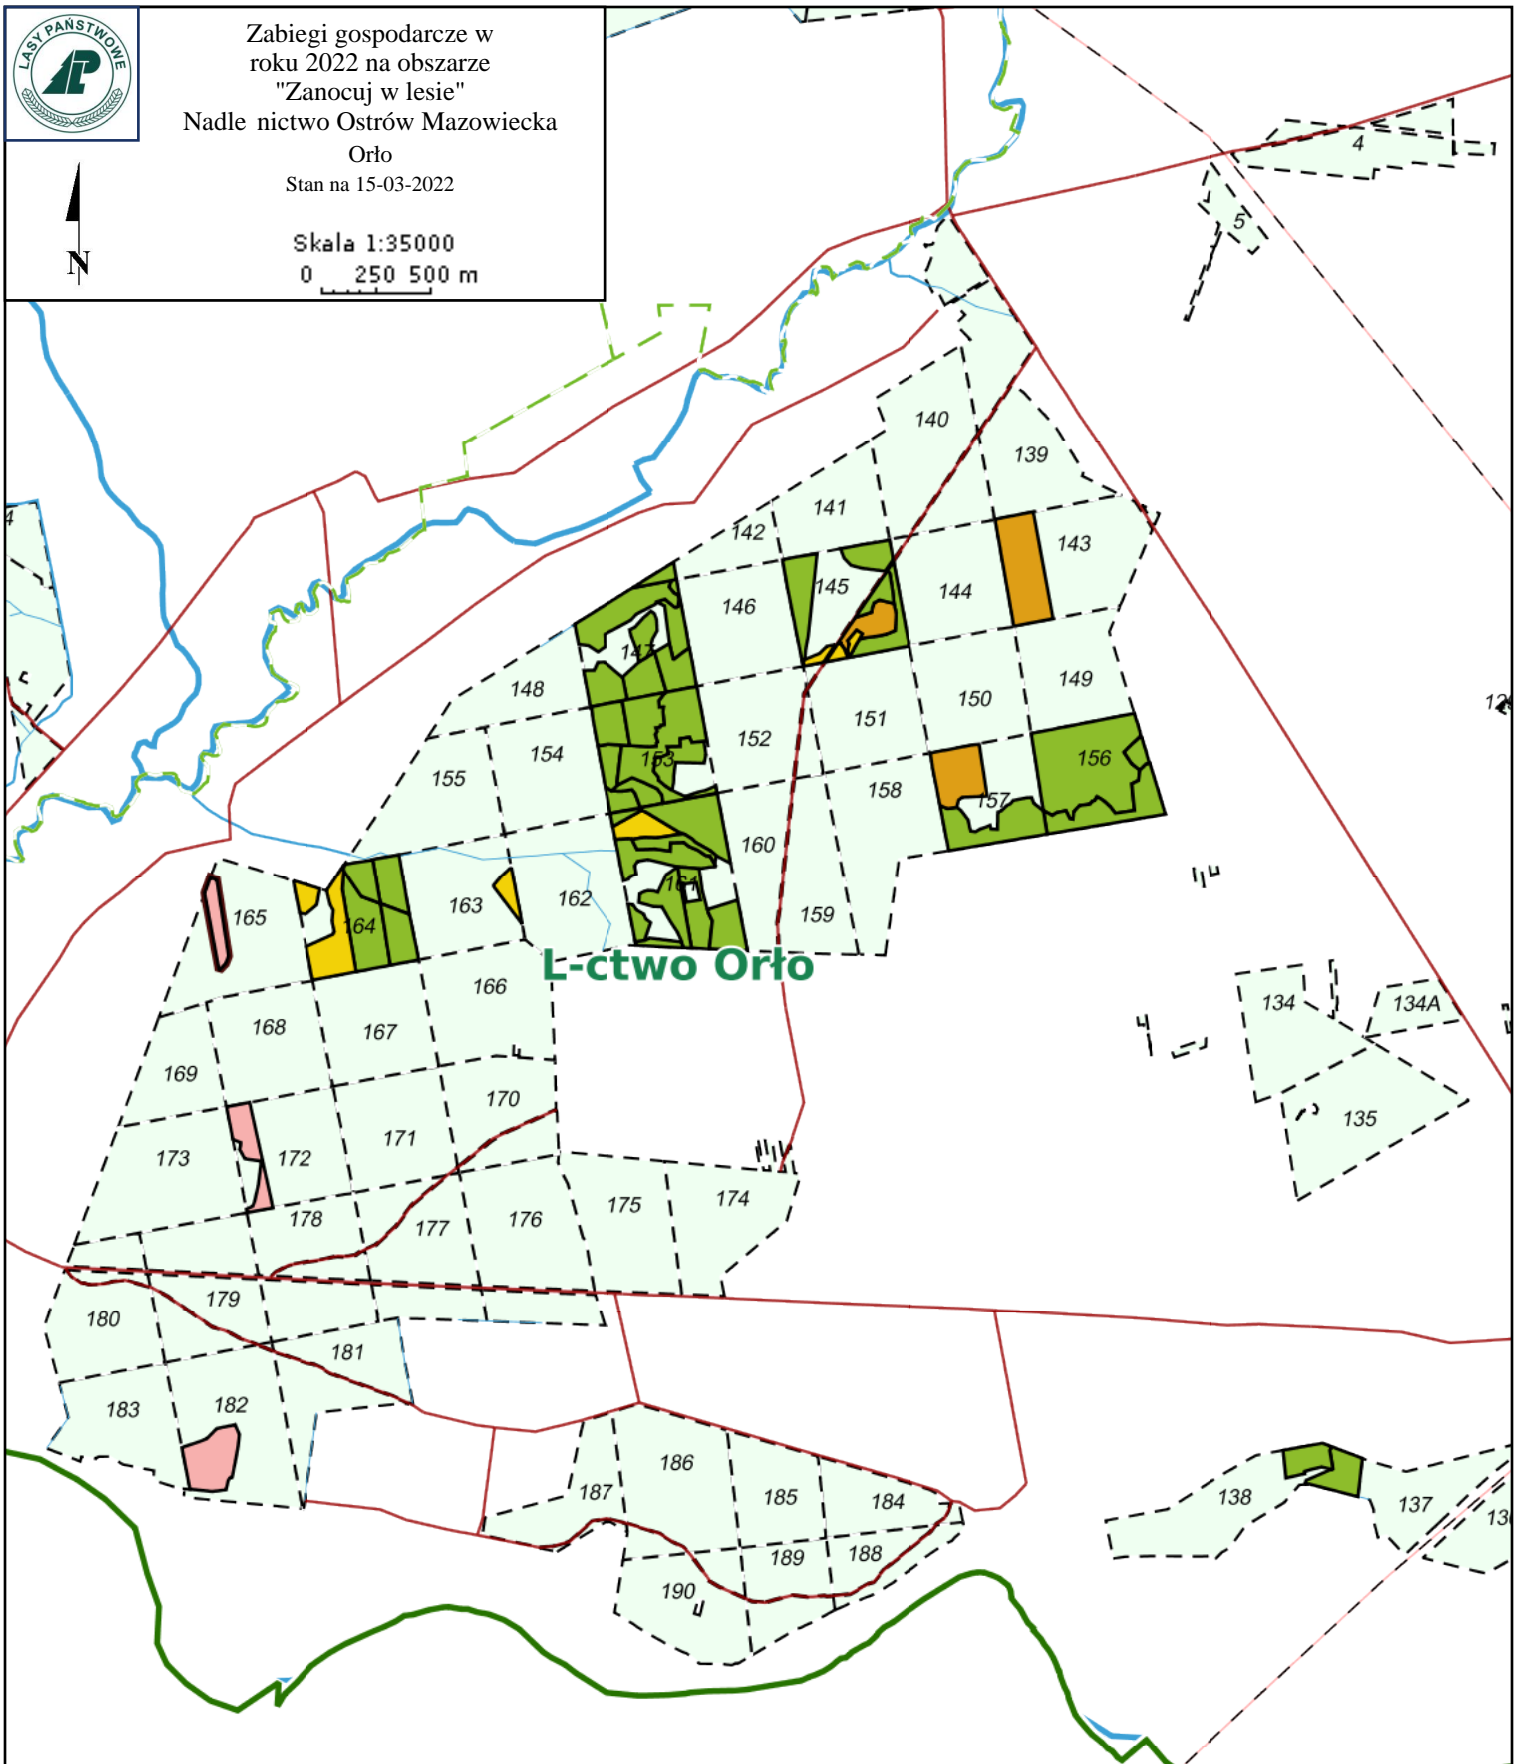

Zabiegi gospodarcze w roku 2022 na obszarze "Zanocuj w lesie"
Nadleśnictwo Ostrów Mazowiecka
Orło

Stan na 15-03-2022

Skala 1:35000
0 250 500 m

L-ctwo Orło

Legenda:

	Rowy		III
	Cieki		TPP/TPN
	Rzeki		TWP/TWN
	Koleje		Le nictwa
	Droga publiczna		Oddziały
	I		uprz.,negat.,kl sk.,sanit.